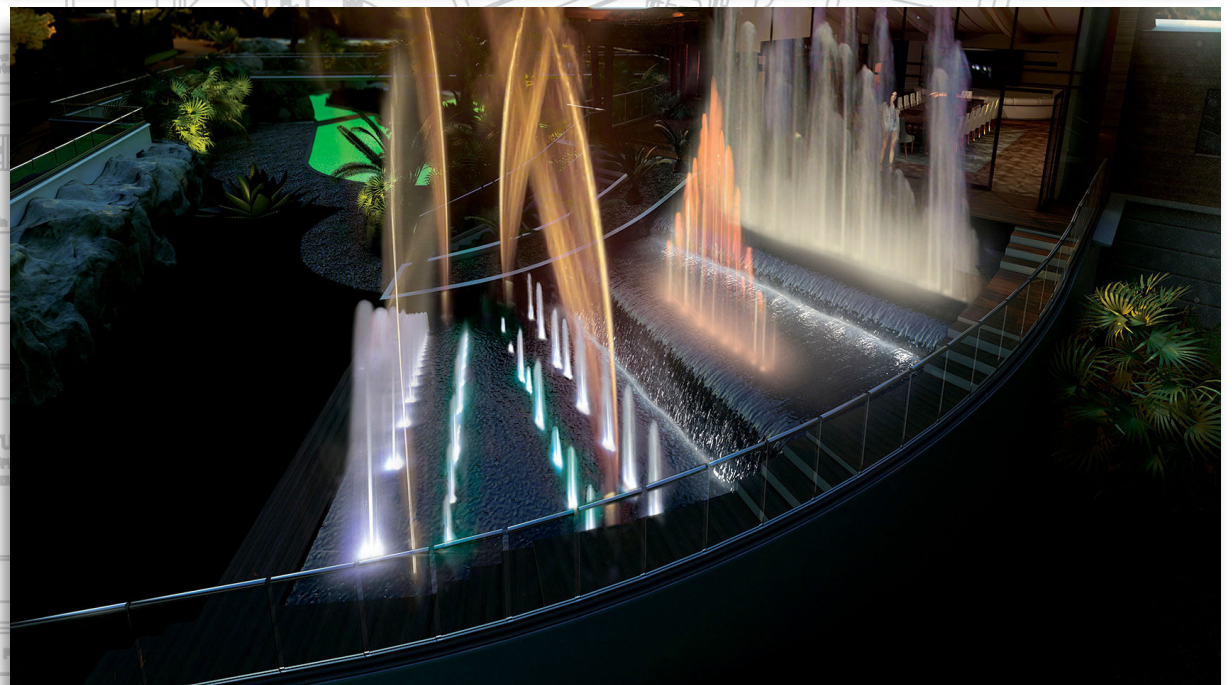

Immeuble DRYADE à MONACO
Vue de nuit avec éclairage

Immeuble DRYADE à MONACO
Vue de jour

Promotion immobilière
réalisée en 2014

Création de l'aménagement extérieur
à Saint-Jean-Cap-Ferrat
avec bassins, jets d'eau et éclairage