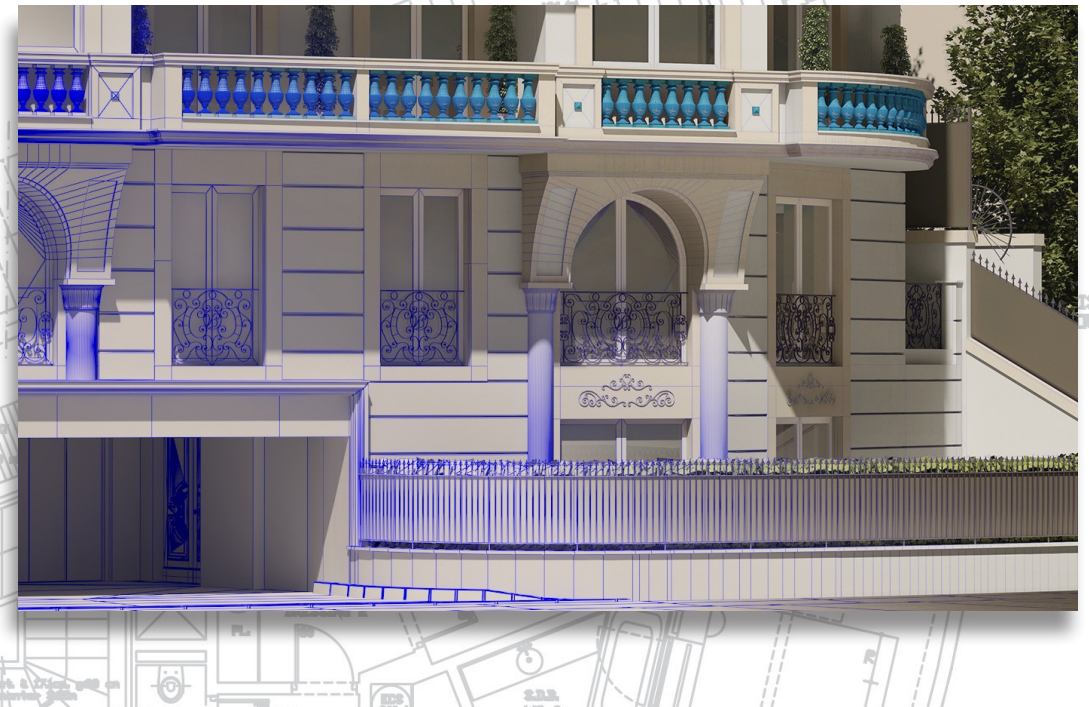

Immeuble DRYADE à MONACO
Vue de nuit avec éclairage

Immeuble DRYADE à MONACO
Vue de jour

Promotion immobilière
réalisée en 2014

Création de l'aménagement extérieur
à Saint-Jean-Cap-Ferrat
avec bassins, jets d'eau et éclairage