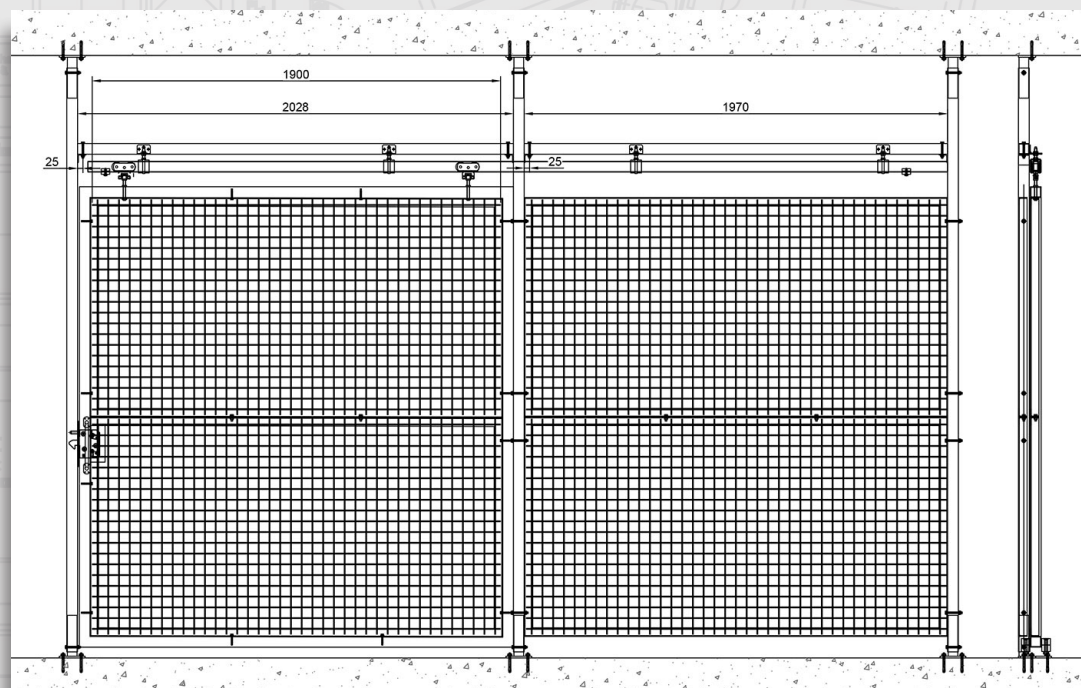

Prévisualisation d'un projet de passerelle

Projet de couverture métallique pour un bâtiment industriel.

Plans

Afin de pouvoir visualiser vos projets ou vos idées nous proposons des plans 2D plus ou moins élaborée servant d'avant-projet.

Par la suite nous pouvons détailler les plans pour une mise en fabrication.

Prévisualisation d'une porte grillagée coulissante.

Fabrication d'une marquise d'angle

Plans

Afin de pouvoir visualiser vos projets ou vos idées nous proposons des plans 2D plus ou moins élaborée servant d'avant-projet. Par la suite nous pouvons détailler les plans pour une mise en fabrication