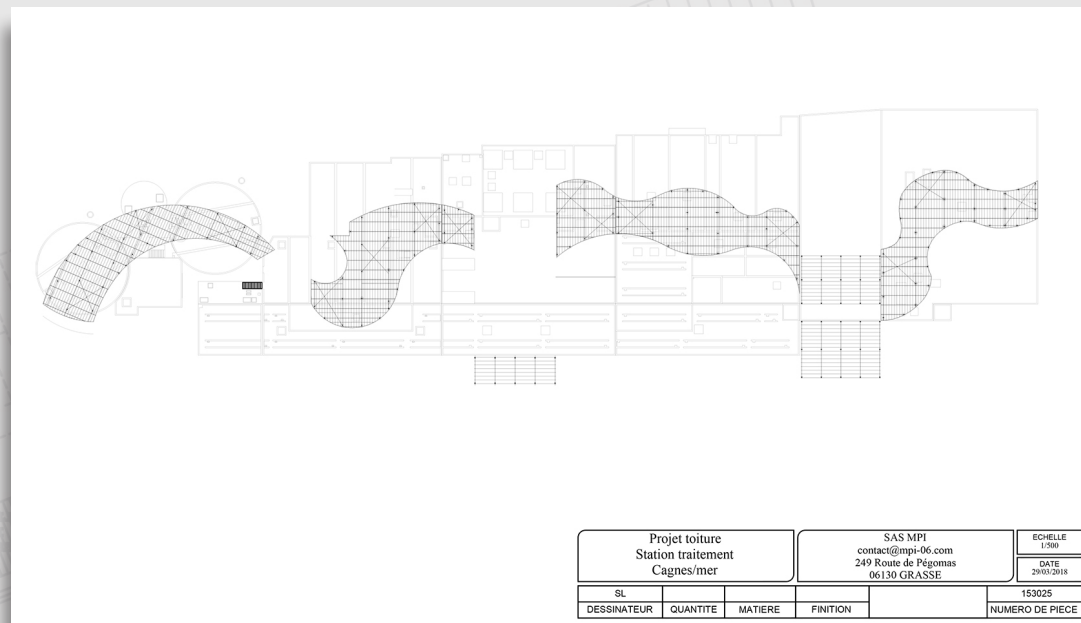

Prévisualisation d'un projet de passerelle

Projet de couverture métallique pour un bâtiment industriel.

Plans

Afin de pouvoir visualiser vos projets ou vos idées nous proposons des plans 2D plus ou moins élaborée servant d'avant-projet.

Par la suite nous pouvons détailler les plans pour une mise en fabrication.

Prévisualisation d'une porte grillagée coulissante.

Fabrication d'une marquise d'angle

Plans

Afin de pouvoir visualiser vos projets ou vos idées nous proposons des plans 2D plus ou moins élaborée servant d'avant-projet. Par la suite nous pouvons détailler les plans pour une mise en fabrication